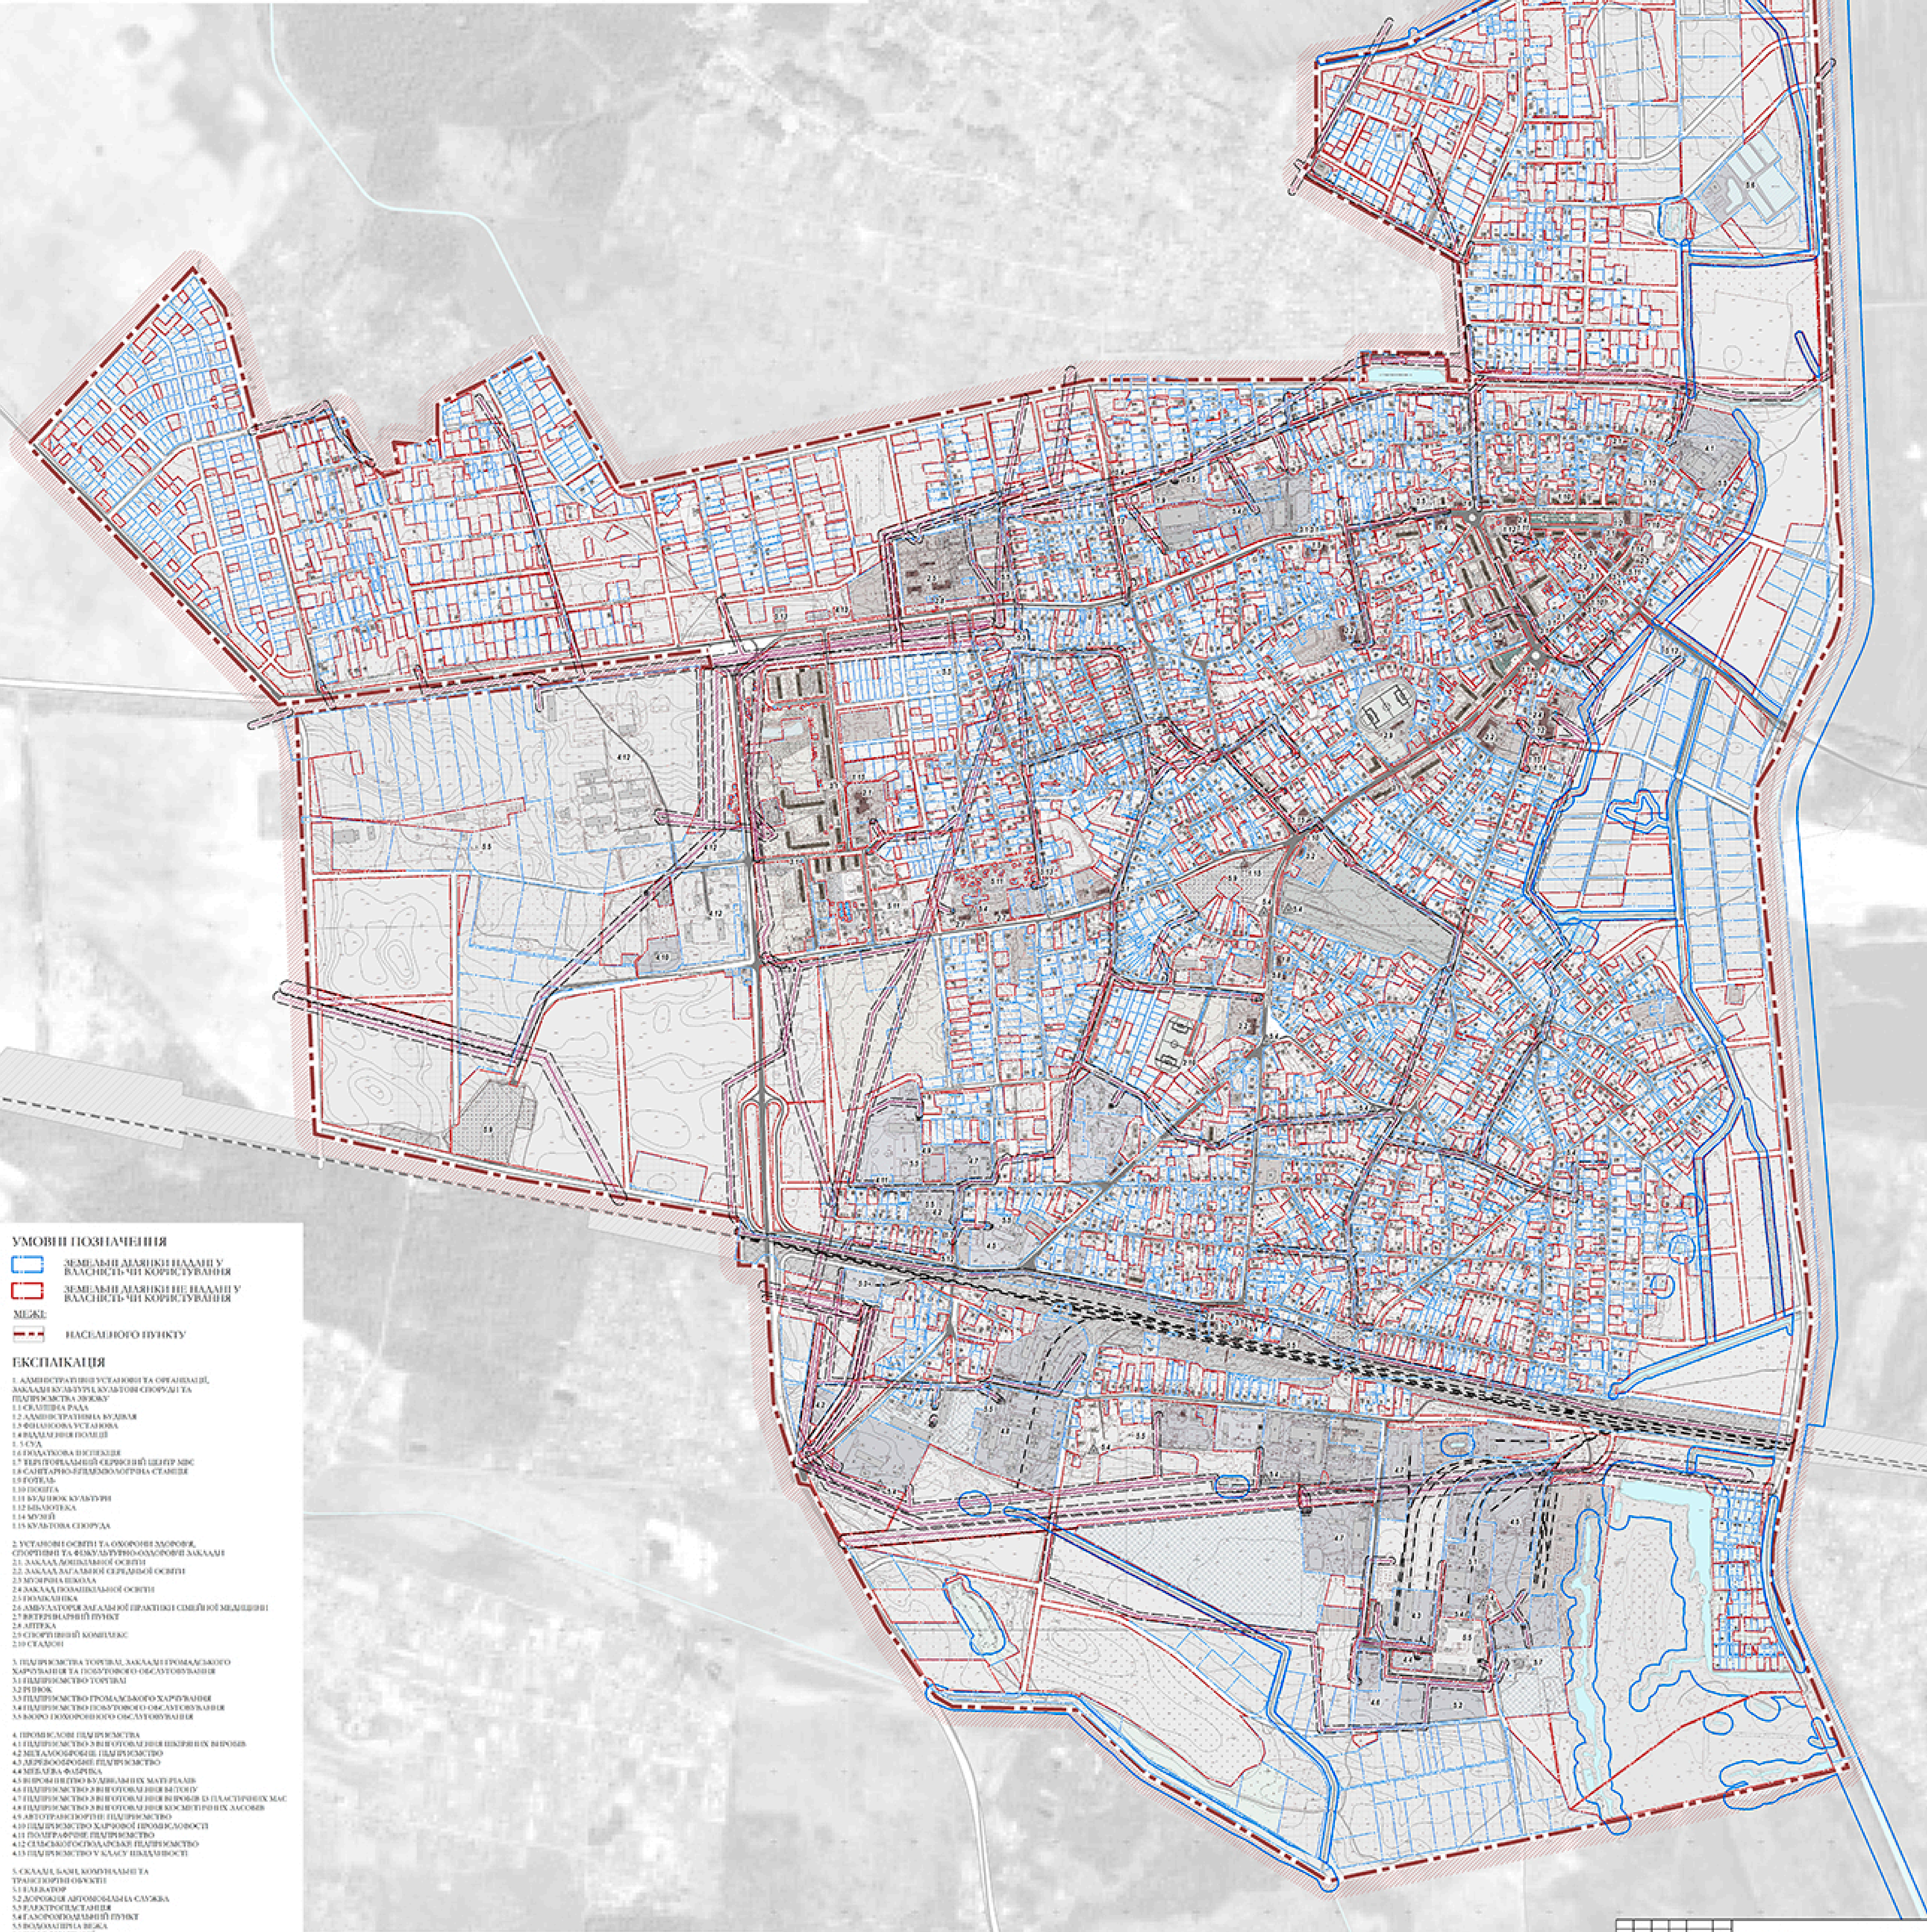

СМТ БАРИШІВКА
БРОВАРСЬКОГО РАЙОНУ КИЇВСЬКОЇ ОБЛАСТІ
ГЕНЕРАЛЬНИЙ ПЛАН
ЗБІРНИЙ ПЛАН ЗЕМЕЛЬНИХ ДІЛЯНОК, НАДАНИХ
ТА НЕ НАДАНИХ У ВЛАСНІСТЬ ЧИ КОРИСТУВАННЯ

1. **УМОВНІ ПОЗНАЧЕННЯ**
2. ЗЕМЕЛЬНІ ДІЛЯНКИ НАДАНІ У ВЛАСНІСТЬ ЧИ КОРИСТУВАННЯ
   - ЗЕМЕЛЬНІ ДІЛЯНКИ НЕ НАДАНІ У ВЛАСНІСТЬ ЧИ КОРИСТУВАННЯ
   - МЕЖЕ
   - НАСЕЛЕННОГО ПУНКТУ
3. **ЕКСПЛІКАЦІЯ**
1. 1 АДМИНІСТРАТИВНІ УСТАНОВИ ТА ОБ'ЄКТИ ІНШОГО НАЗНАЧЕННЯ
  2. 2 УСТАНОВИ ОСВІТИ ТА СПОРТИВНО-ОЛІМПІЙСЬКІ ЗАКАЛАДИ
  3. 3 ЗАКАЛАДИ КУЛЬТУРИ, КУЛЬТОВИ СПОРТИВНІ ТА ПІДРИМСТВА ЗОЖОВ'Я
  4. 4 СКАЛАДИ ПРАЦІ
  5. 5 АДМИНІСТРАТИВНА БУДИВЕЛЬ
  6. 6 ФІНАНСОВІ УСТАНОВИ
  7. 7 ПРАЦЕВІДНІ ПОНАДІ
  8. 8 СЦА
  9. 9 ПРАЦЕВІДНІ ПОНАДІ
  10. 10 ПЕРШОТРАВАЛЬНІ СЕРВІСИ ВІД ШЕДР МІС
  11. 11 САНІТАРНО-ЕПІДЕМІОЛОГІЧНА СТАНЦІЯ
  12. 12 ГОТЕЛЬ
  13. 13 БОКІТ
  14. 14 КУЛЬТУРНІ
  15. 15 КУЛЬТУРНІ
  16. 16 КУЛЬТУРНІ
  17. 17 КУЛЬТУРНІ
  18. 18 КУЛЬТУРНІ
  19. 19 КУЛЬТУРНІ
  20. 20 КУЛЬТУРНІ
  21. 21 КУЛЬТУРНІ
  22. 22 КУЛЬТУРНІ
  23. 23 КУЛЬТУРНІ
  24. 24 КУЛЬТУРНІ
  25. 25 КУЛЬТУРНІ
  26. 26 КУЛЬТУРНІ
  27. 27 КУЛЬТУРНІ
  28. 28 КУЛЬТУРНІ
  29. 29 КУЛЬТУРНІ
  30. 30 КУЛЬТУРНІ
  31. 31 КУЛЬТУРНІ
  32. 32 КУЛЬТУРНІ
  33. 33 КУЛЬТУРНІ
  34. 34 КУЛЬТУРНІ
  35. 35 КУЛЬТУРНІ
  36. 36 КУЛЬТУРНІ
  37. 37 КУЛЬТУРНІ
  38. 38 КУЛЬТУРНІ
  39. 39 КУЛЬТУРНІ
  40. 40 КУЛЬТУРНІ
  41. 41 КУЛЬТУРНІ
  42. 42 КУЛЬТУРНІ
  43. 43 КУЛЬТУРНІ
  44. 44 КУЛЬТУРНІ
  45. 45 КУЛЬТУРНІ
  46. 46 КУЛЬТУРНІ
  47. 47 КУЛЬТУРНІ
  48. 48 КУЛЬТУРНІ
  49. 49 КУЛЬТУРНІ
  50. 50 КУЛЬТУРНІ
  51. 51 КУЛЬТУРНІ
  52. 52 КУЛЬТУРНІ
  53. 53 КУЛЬТУРНІ
  54. 54 КУЛЬТУРНІ
  55. 55 КУЛЬТУРНІ
  56. 56 КУЛЬТУРНІ
  57. 57 КУЛЬТУРНІ
  58. 58 КУЛЬТУРНІ
  59. 59 КУЛЬТУРНІ
  60. 60 КУЛЬТУРНІ
  61. 61 КУЛЬТУРНІ
  62. 62 КУЛЬТУРНІ
  63. 63 КУЛЬТУРНІ
  64. 64 КУЛЬТУРНІ
  65. 65 КУЛЬТУРНІ
  66. 66 КУЛЬТУРНІ
  67. 67 КУЛЬТУРНІ
  68. 68 КУЛЬТУРНІ
  69. 69 КУЛЬТУРНІ
  70. 70 КУЛЬТУРНІ
  71. 71 КУЛЬТУРНІ
  72. 72 КУЛЬТУРНІ
  73. 73 КУЛЬТУРНІ
  74. 74 КУЛЬТУРНІ
  75. 75 КУЛЬТУРНІ
  76. 76 КУЛЬТУРНІ
  77. 77 КУЛЬТУРНІ
  78. 78 КУЛЬТУРНІ
  79. 79 КУЛЬТУРНІ
  80. 80 КУЛЬТУРНІ
  81. 81 КУЛЬТУРНІ
  82. 82 КУЛЬТУРНІ
  83. 83 КУЛЬТУРНІ
  84. 84 КУЛЬТУРНІ
  85. 85 КУЛЬТУРНІ
  86. 86 КУЛЬТУРНІ
  87. 87 КУЛЬТУРНІ
  88. 88 КУЛЬТУРНІ
  89. 89 КУЛЬТУРНІ
  90. 90 КУЛЬТУРНІ
  91. 91 КУЛЬТУРНІ
  92. 92 КУЛЬТУРНІ
  93. 93 КУЛЬТУРНІ
  94. 94 КУЛЬТУРНІ
  95. 95 КУЛЬТУРНІ
  96. 96 КУЛЬТУРНІ
  97. 97 КУЛЬТУРНІ
  98. 98 КУЛЬТУРНІ
  99. 99 КУЛЬТУРНІ
  100. 100 КУЛЬТУРНІ

Примітка:
Земельні частини виконані на основі наданих даних станом на грудень 2023 року.
Матеріал розроблений у масштабі 1:2000, система координат УСК 2000 (МСК-32).
Подальше формування земельних ділянок та зміна цільового призначення виконуються за окремими проектами землеустрою, згідно з вимогами Земельного кодексу України та Закону України «Про землеустрій».